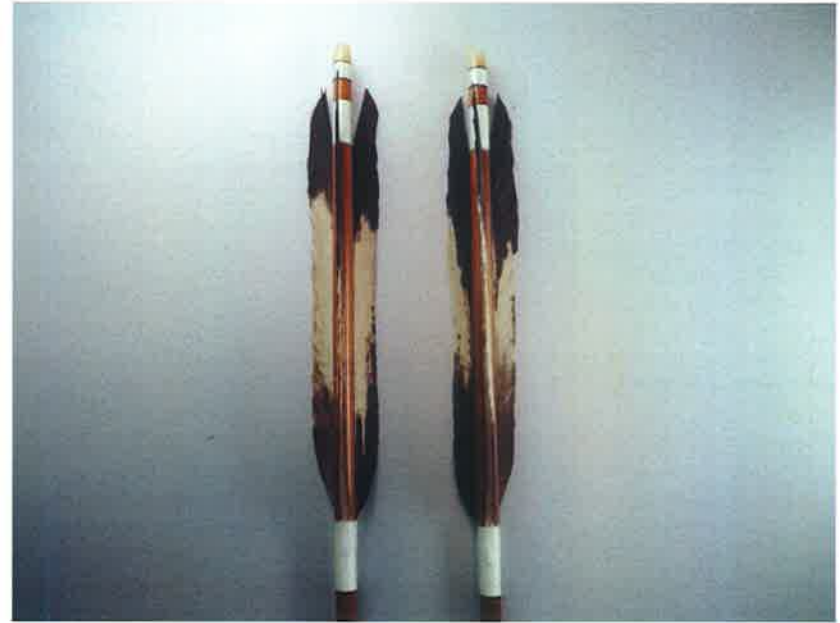

矢羽名 大鳥尾羽 矢(鳥名オオワシ)